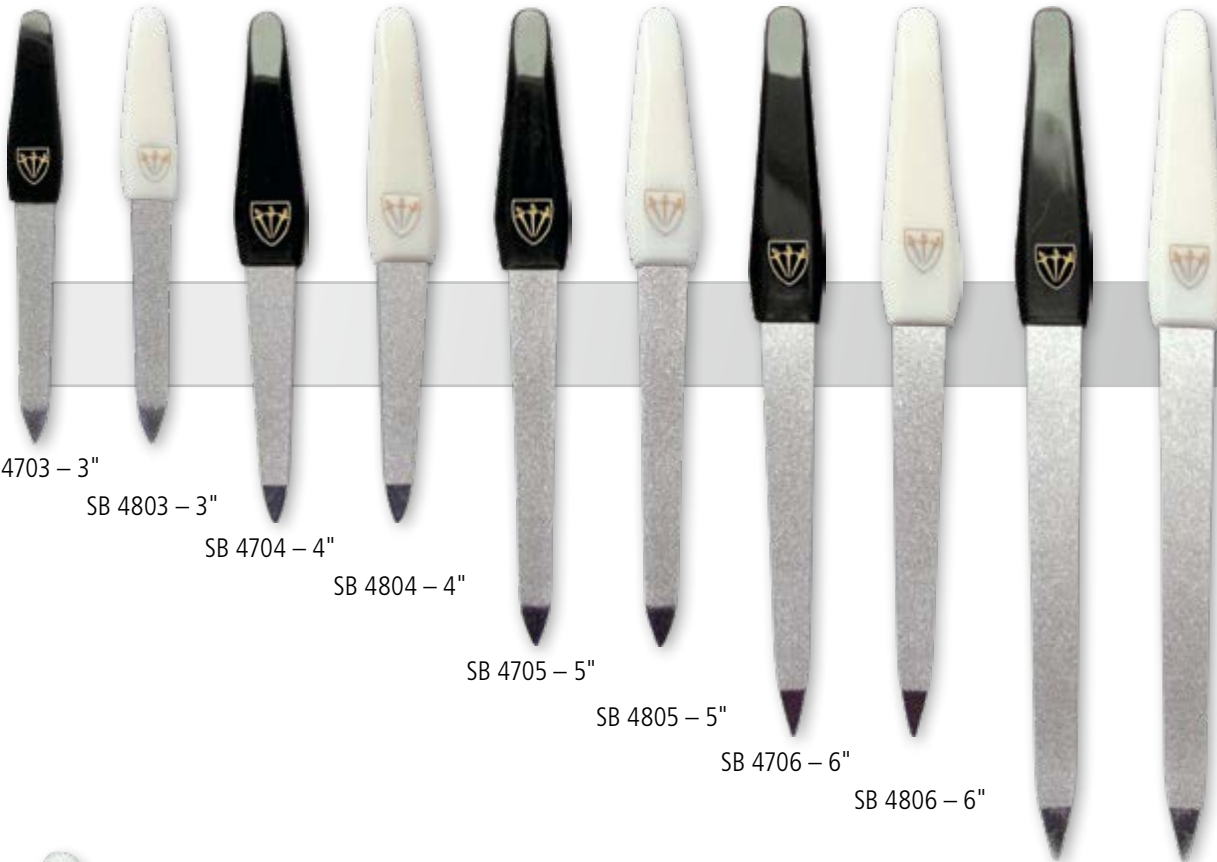

# SB-BASIC LINE

SB 3426 – 2.75"

SB 3429 – 2.75"

SB 3428 – 2.75"

SB 3438 – 3.5"

SB 3439 – 3.5"

SB 3435 – 4"

SB 3433 N – 3.75"

SB 3431 – 3.75"

SB 3430 – 3.75"

SB 3436 – 3.75"

SB 34241 – 3,75"

SB 34251 – 3,75"

Sandblattfeilen  
emery files

SB 4905 – 5"

SB 4907 – 7"

6-flächig  
6-sided

SB 4917

Saphir-Nagelfeilen  
sapphire-nail files

SB 4703 – 3"

SB 4803 – 3"

SB 4704 – 4"

SB 4804 – 4"

SB 4705 – 5"